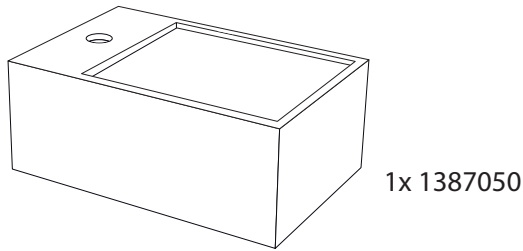

~ Casale ~

Contents / Inhalt / Contenu / Inhoud:

3,5m x 1418918

1x 1418661 EU
1x 1418761 UK

1x 1428049

1x 1409848 EU
1x 1409549 UK

- To be sure to hold the colour of the terrazzo, material must be treated every 3 months with linseed oil.
- Dekoelemente aus Terrazzo sollten ca. alle 3 Monate mit Leinöl behandelt werden, um die Farbechtheit zu erhalten.
- Terrazzo Ornament dient iedere 3 maanden behandeld te worden met "lijnolie" om de kleur vastheid te garanderen.
- Conseil d'entretien de la figurine en terrazzo pour un maintien parfait des couleurs : appliquer de l'huile de lin tous les 3 mois.