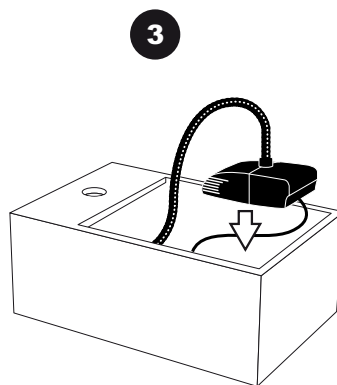

~ Casale ~

Contents / Inhalt / Contenu / Inhoud:

3,5m x 1418918

1x 1418661 EU
1x 1418761 UK

1x 1428049

1x 1409848 EU
1x 1409549 UK