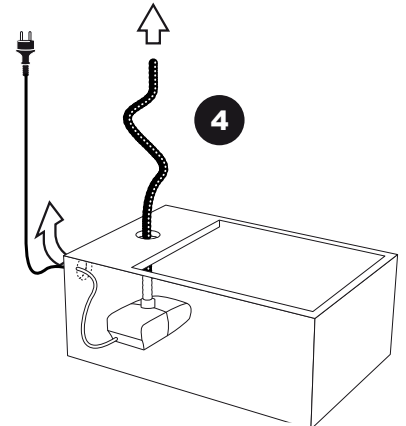

~ Casale ~

Contents / Inhalt / Contenu / Inhoud:

3,5m x 1418918

1x 1418661 EU
1x 1418761 UK

1x 1428049

1x 1409848 EU
1x 1409549 UK