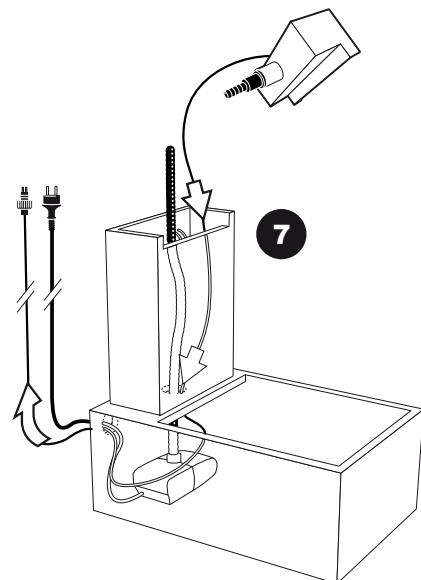

~ Casale ~

Contents / Inhalt / Contenu / Inhoud:

3,5m x 1418918

1x 1418661 EU
1x 1418761 UK

1x 1428049

1x 1409848 EU
1x 1409549 UK