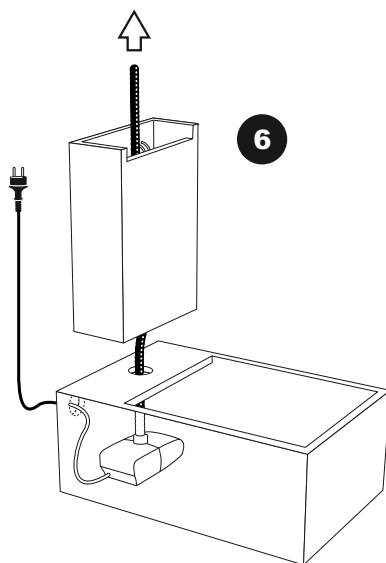

~ Casale ~

Contents / Inhalt / Contenu / Inhoud:

3,5m x 1418918

1x 1418661 EU
1x 1418761 UK

1x 1428049

1x 1409848 EU
1x 1409549 UK