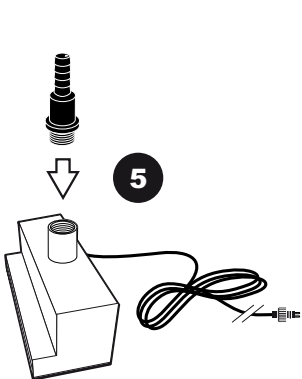

~ Casale ~

Contents / Inhalt / Contenu / Inhoud:

3,5m x 1418918

1x 1418661 EU
1x 1418761 UK

1x 1428049

1x 1409848 EU
1x 1409549 UK