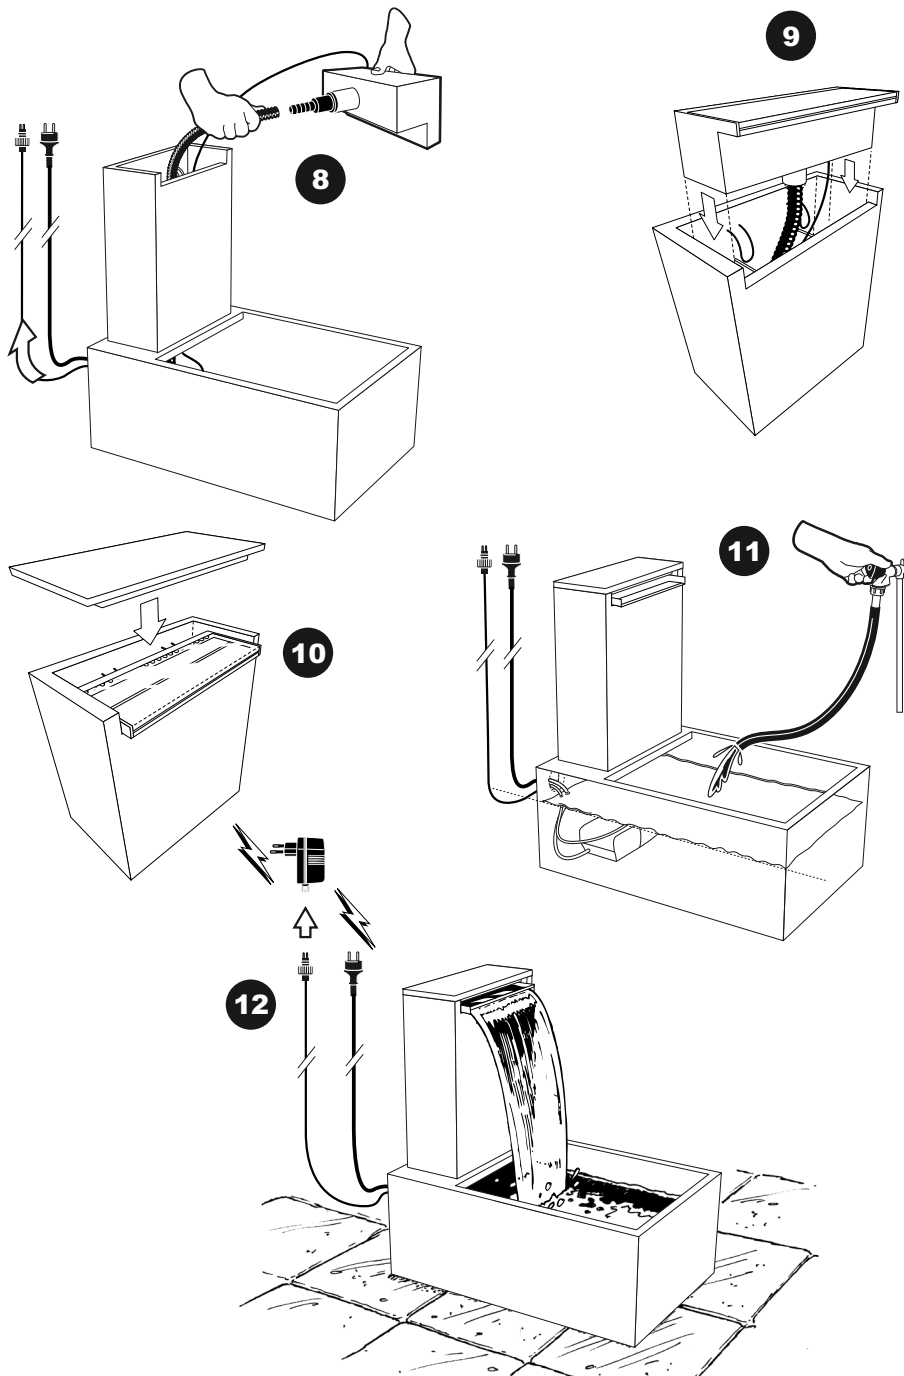

- To be sure to hold the colour of the terrazzo, material must be treated every 3 months with linseed oil.
- Dekoelemente aus Terrazzo sollten ca. alle 3 Monate mit Leinöl behandelt werden, um die Farbechtheit zu erhalten.
- Terrazzo Ornament dient iedere 3 maanden behandeld te worden met "lijnolie" om de kleur vastheid te garanderen.
- Conseil d'entretien de la figurine en terrazzo pour un maintien parfait des couleurs : appliquer de l'huile de lin tous les 3 mois.

- During severe frost switch off the pump, remove ornament and pump!
- Bei strengem Frost sollte das Set ausgeschaltet sowie das Deko-Element und Pumpe entfernt werden!
- Tijdens strenge vorst set uitschakelen, ornament en pomp verwijderen!
- Protégez votre fontaine décorative et mettez votre pompe à l'arrêt pendant la période d'hiver.