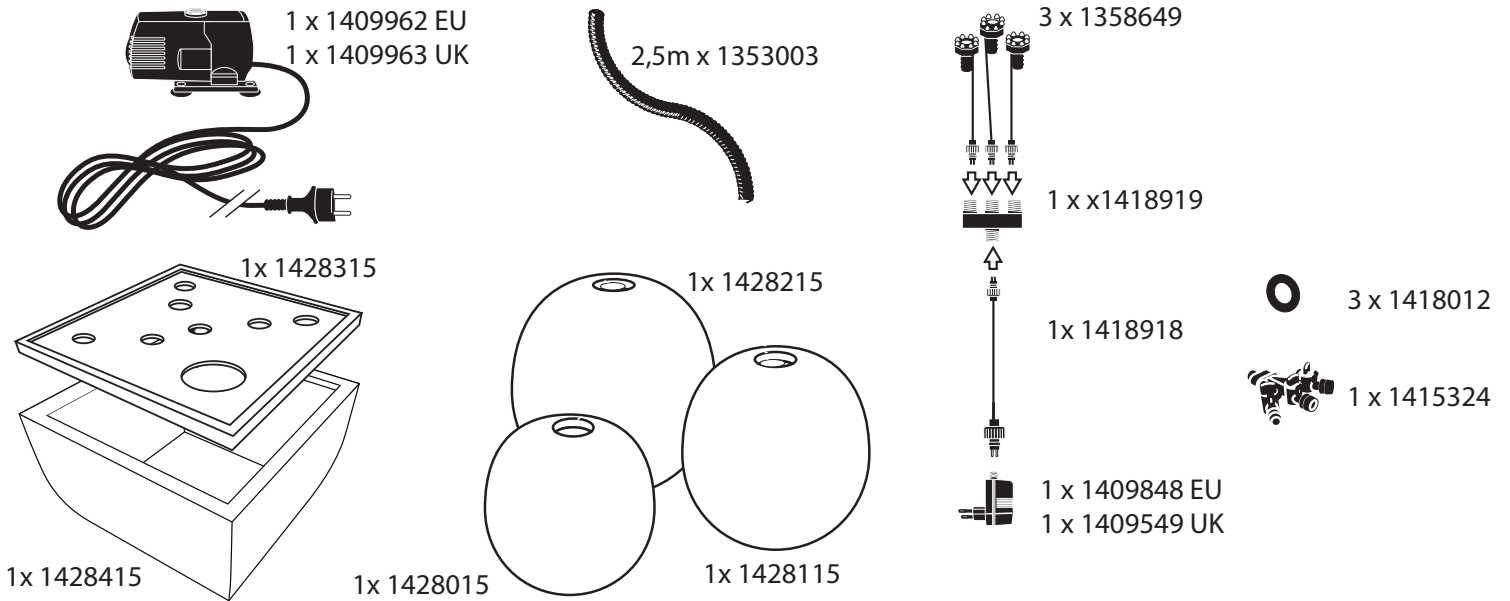

~ Cordoba ~

Contents / Inhalt / Contenu / Inhoud:

NOT INCLUDED

- During severe frost switch off the pump, remove ornament and pump!
- Bei strengem Frost sollte das Set ausgeschaltet sowie das Deko-Element und Pumpe entfernt werden!
- Tijdens strenge vorst set uitschakelen, ornament en pomp verwijderen!
- Protégez votre fontaine décorative et mettez votre pompe à l'arrêt pendant la période d'hiver.