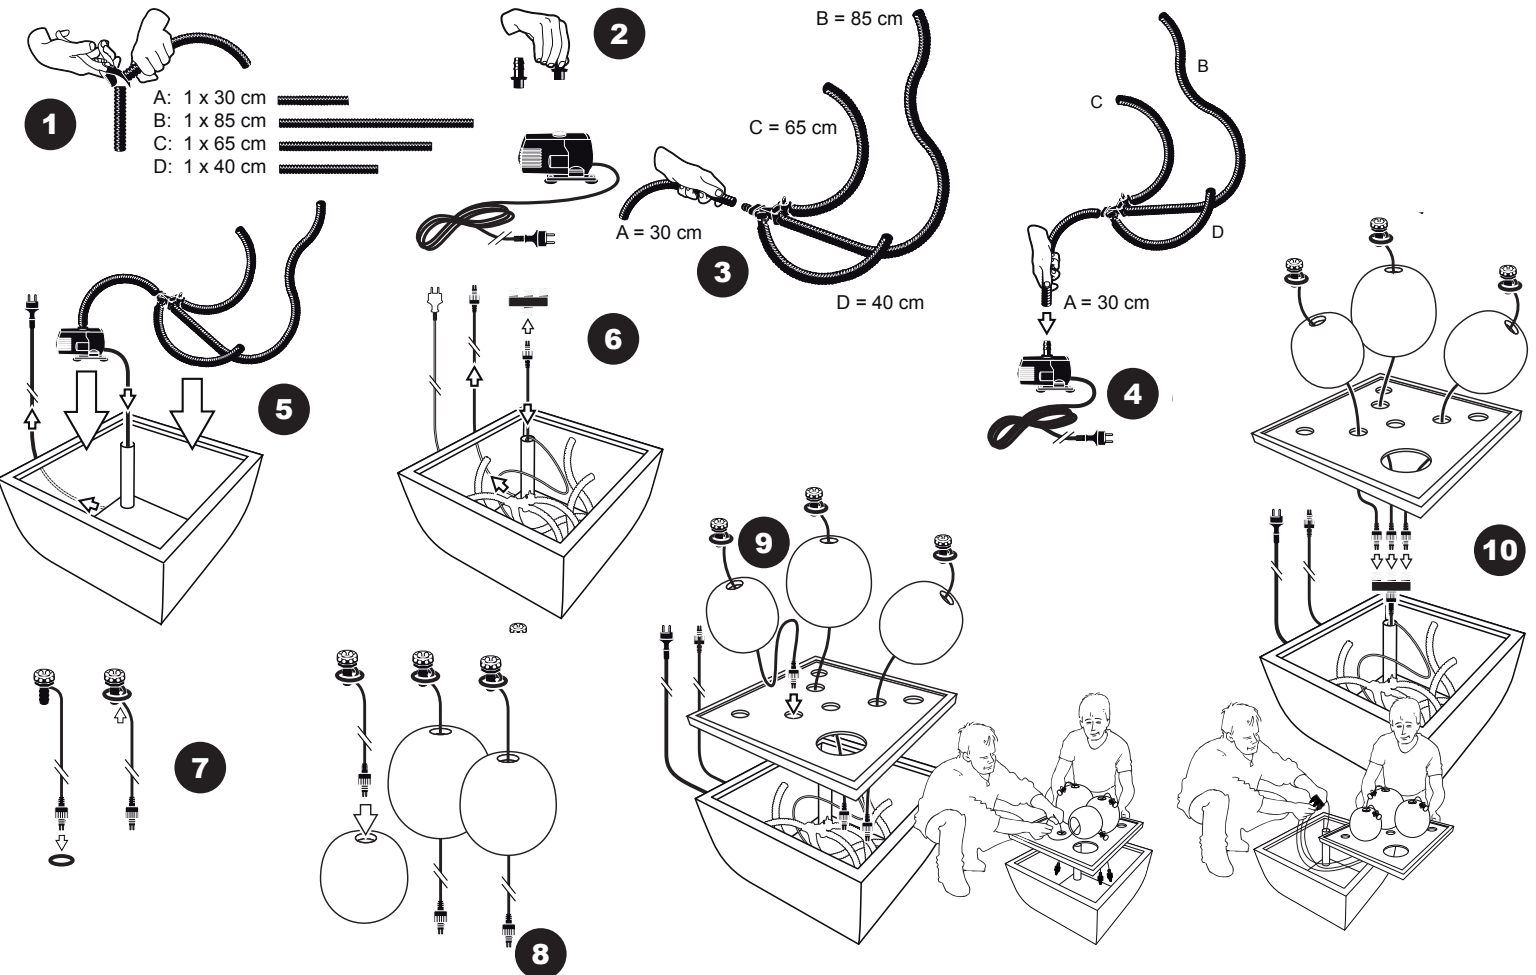

~ Cordoba ~

Contents / Inhalt / Contenu / Inhoud:

NOT INCLUDED

- During severe frost switch off the pump, remove ornament and pump!
- Bei strengem Frost sollte das Set ausgeschaltet sowie das Deko-Element und Pumpe entfernt werden!
- Tijdens strenge vorst set uitschakelen, ornament en pomp verwijderen!
- Protégez votre fontaine décorative et mettez votre pompe à l'arrêt pendant la période d'hiver.