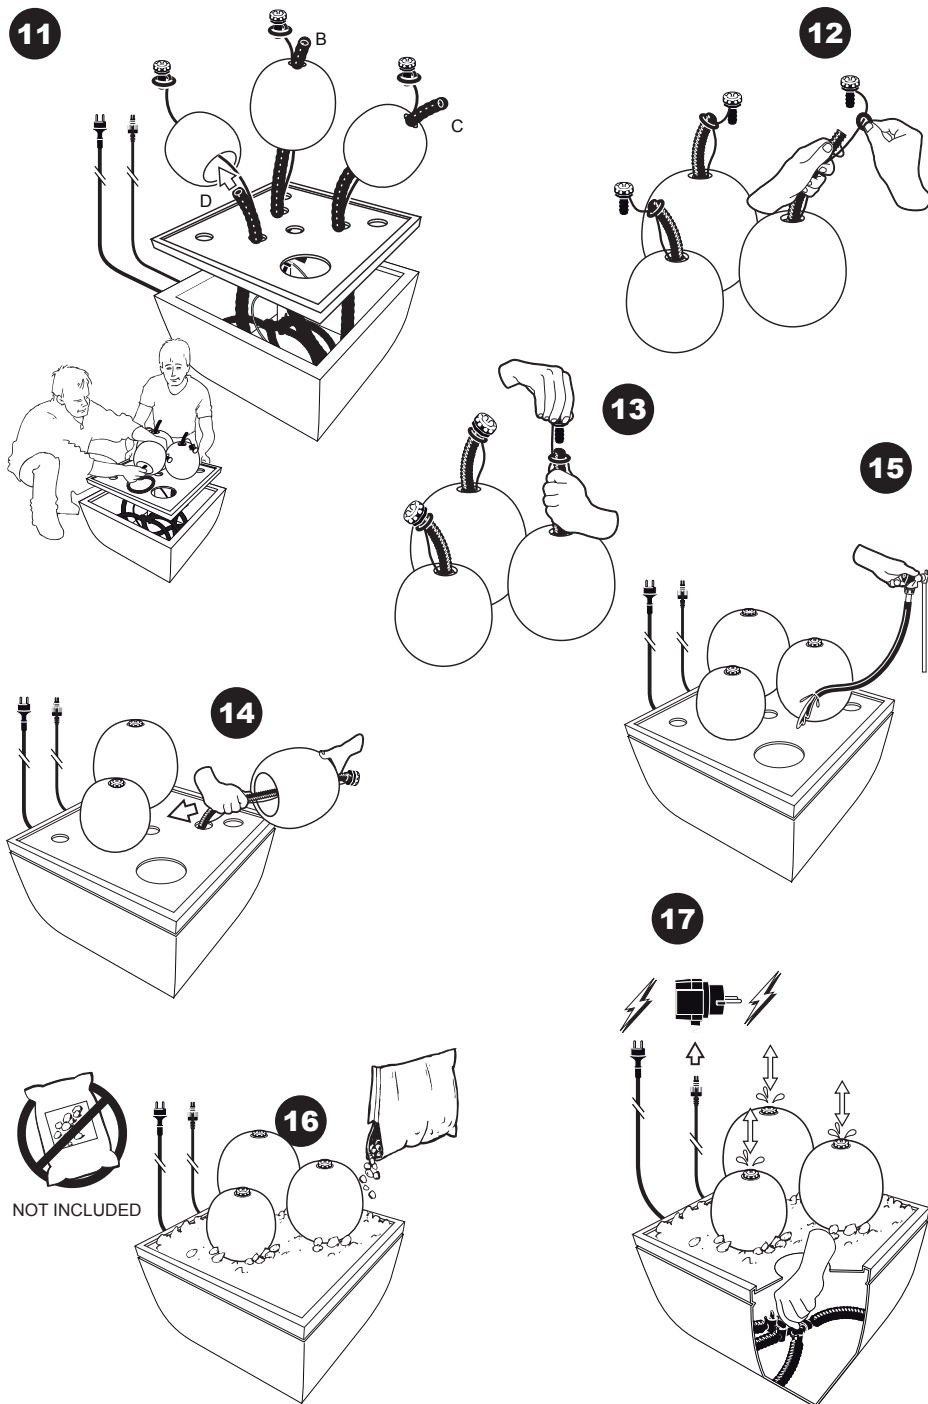

~ Cordoba ~

Contents / Inhalt / Contenu / Inhoud:

NOT INCLUDED

- During severe frost switch off the pump, remove ornament and pump!
- Bei strengem Frost sollte das Set ausgeschaltet sowie das Deko-Element und Pumpe entfernt werden!
- Tijdens strenge vorst set uitschakelen, ornament en pomp verwijderen!
- Protégez votre fontaine décorative et mettez votre pompe à l'arrêt pendant la période d'hiver.