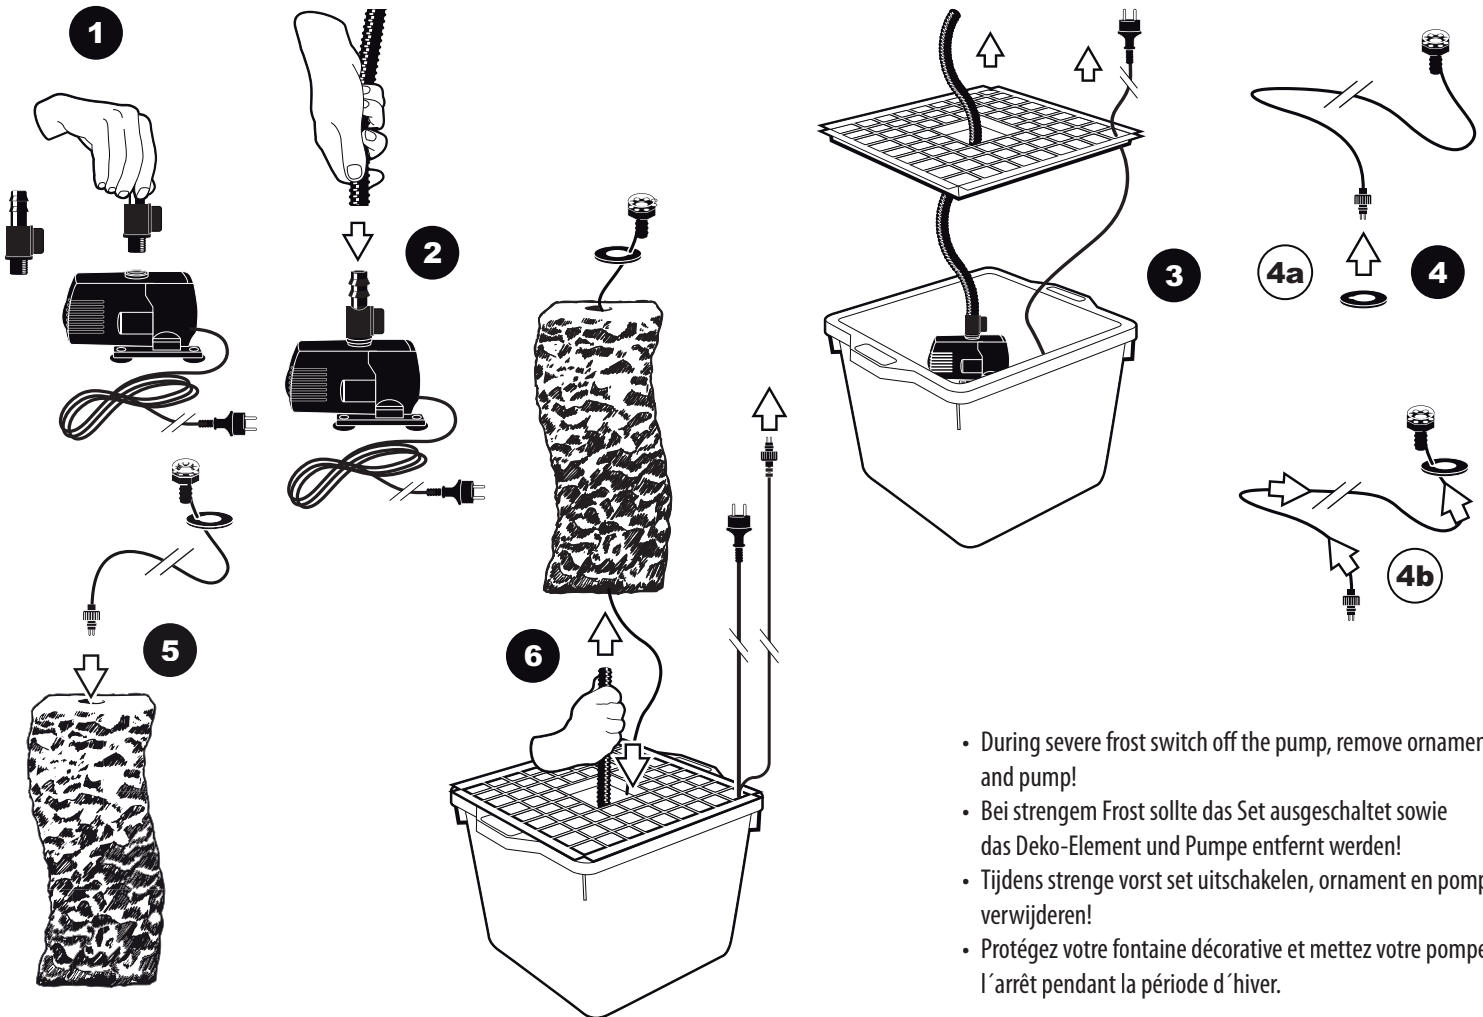

# ~ Galatsi ~

Contents / Inhalt / Contenu / Inhoud:

- During severe frost switch off the pump, remove ornament and pump!
- Bei strengem Frost sollte das Set ausgeschaltet sowie das Deko-Element und Pumpe entfernt werden!
- Tijdens strenge vorst set uitschakelen, ornament en pomp verwijderen!
- Protégez votre fontaine décorative et mettez votre pompe à l'arrêt pendant la période d'hiver.