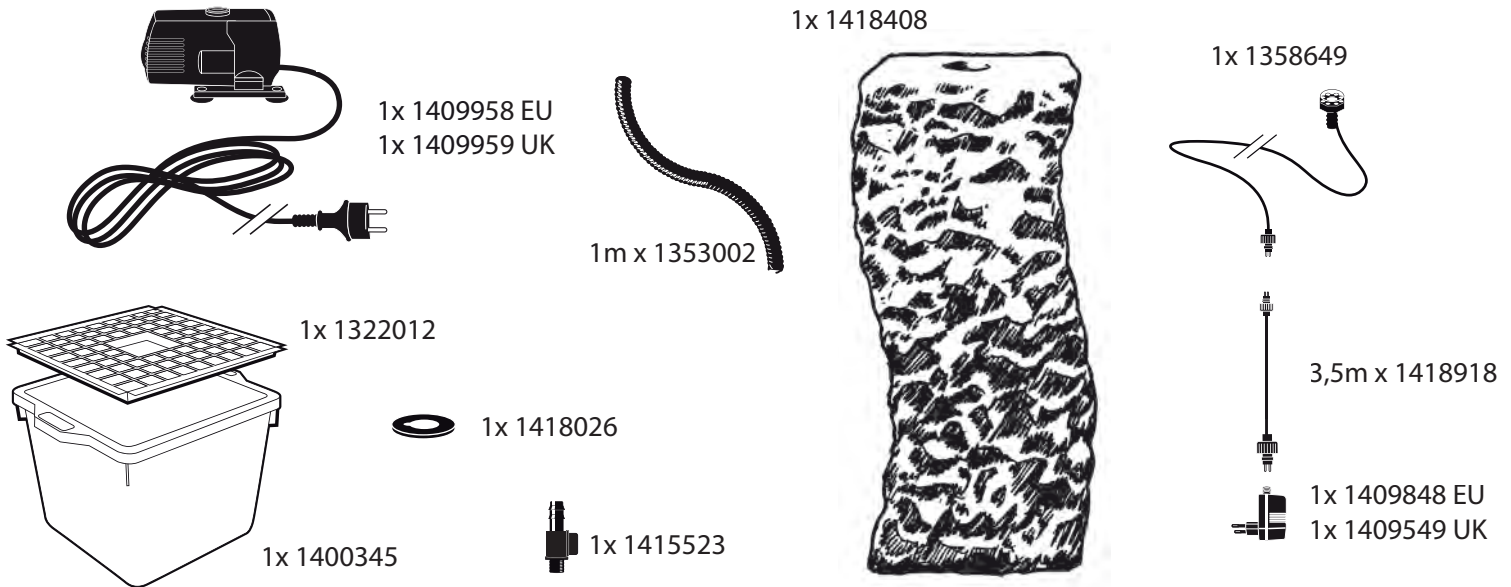

# ~ Galatsi ~

Contents / Inhalt / Contenu / Inhoud:

- During severe frost switch off the pump, remove ornament and pump!
- Bei strengem Frost sollte das Set ausgeschaltet sowie das Deko-Element und Pumpe entfernt werden!
- Tijdens strenge vorst set uitschakelen, ornament en pomp verwijderen!
- Protégez votre fontaine décorative et mettez votre pompe à l'arrêt pendant la période d'hiver.