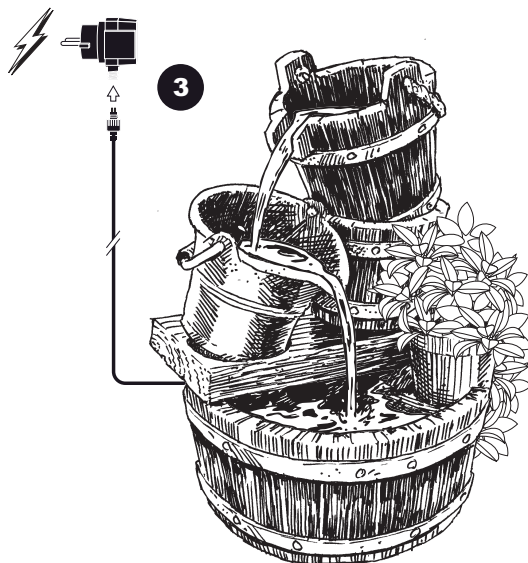

~ Halifax ~

Contents / Inhalt / Contenu / Inhoud:

1 x 1409851 EU
1 x 1409551 UK

0,5m x 1353006

- During severe frost switch off the pump, remove ornament and pump!
- Bei strengem Frost sollte das Set ausgeschaltet sowie das Deko-Element und Pumpe entfernt werden!
- Tijdens strenge vorst set uitschakelen, ornament en pomp verwijderen!
- Protégez votre fontaine décorative et mettez votre pompe l'arrêt pendant la période d'hiver.