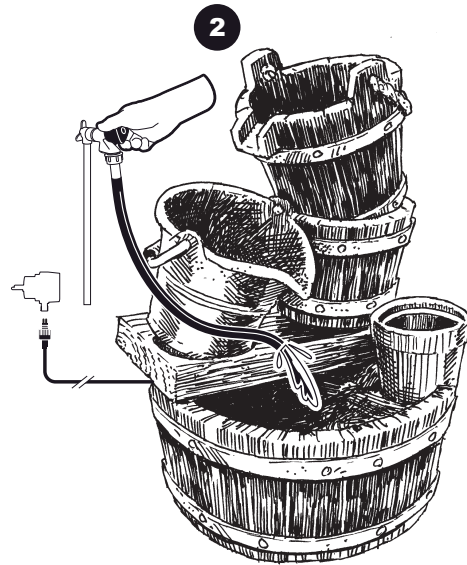

~ Halifax ~

Contents / Inhalt / Contenu / Inhoud:

1 x 1409851 EU
1 x 1409551 UK

0,5m x 1353006

- During severe frost switch off the pump, remove ornament and pump!
- Bei strengem Frost sollte das Set ausgeschaltet sowie das Deko-Element und Pumpe entfernt werden!
- Tijdens strenge vorst set uitschakelen, ornament en pomp verwijderen!
- Protégez votre fontaine décorative et mettez votre pompe l'arrêt pendant la période d'hiver.