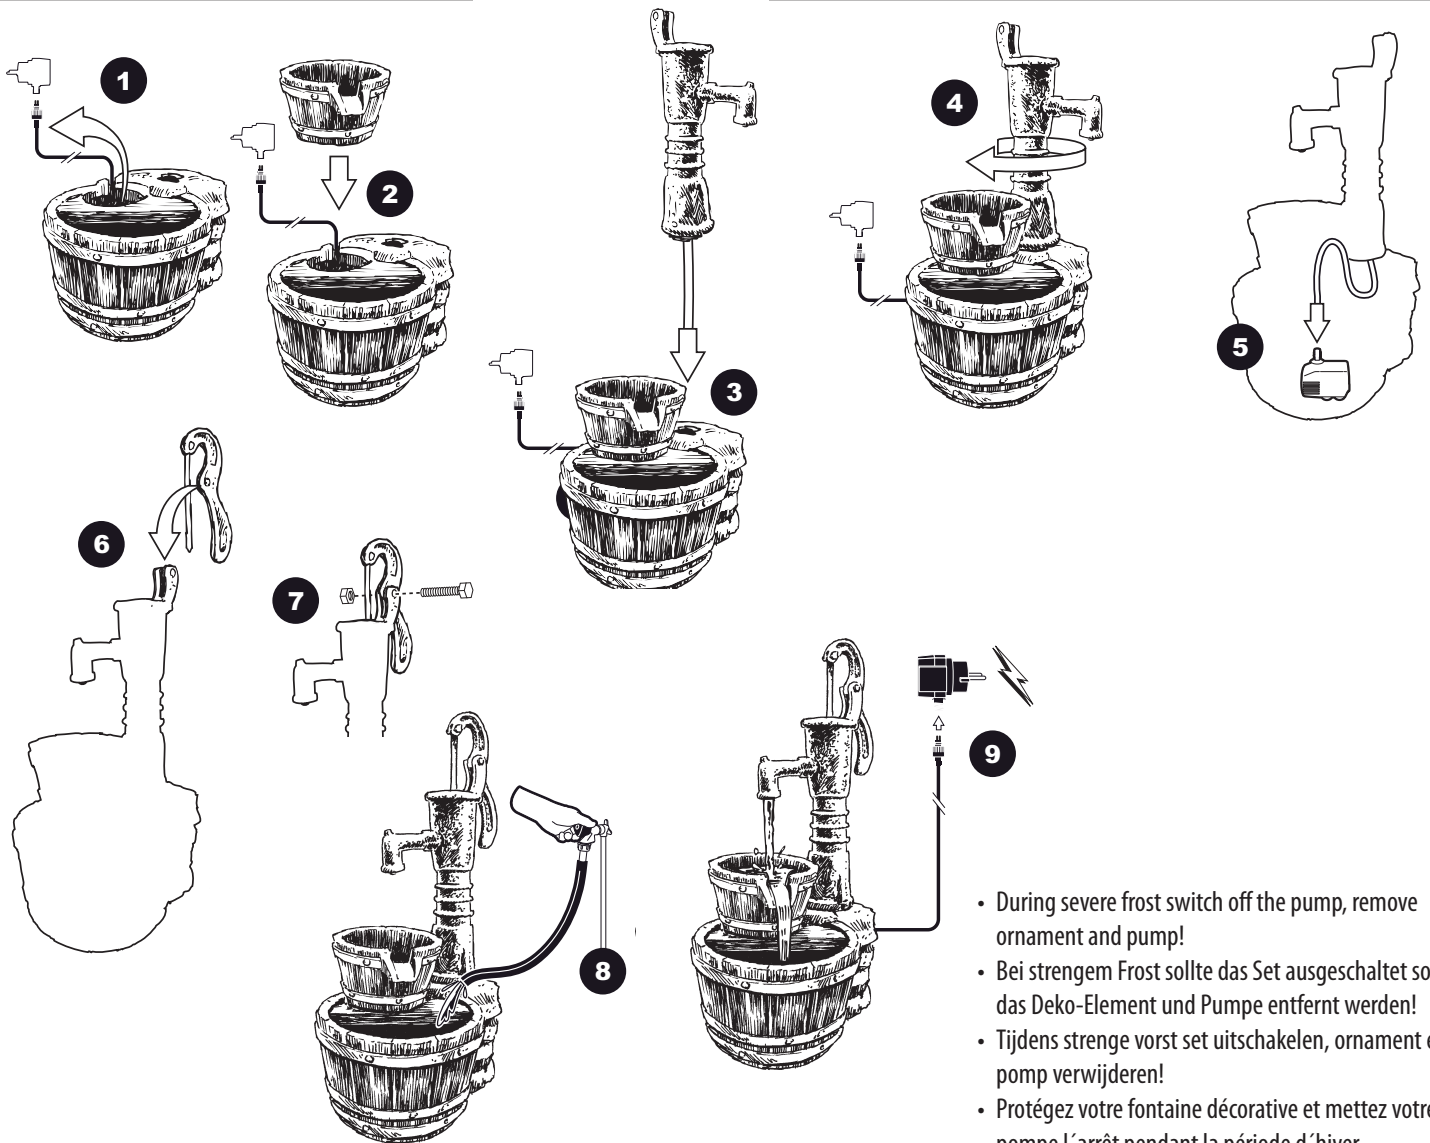

# ~ Las Vegas ~

Contents / Inhalt / Contenu / Inhoud:

1 x 1409956 EU  
1 x 1409954 UK

0,5m x 1353006

1 x 1409851 EU  
1 x 1409551 UK

- During severe frost switch off the pump, remove ornament and pump!
- Bei strengem Frost sollte das Set ausgeschaltet sowie das Deko-Element und Pumpe entfernt werden!
- Tijdens strenge vorst set uitschakelen, ornament en pomp verwijderen!
- Protégez votre fontaine décorative et mettez votre pompe l'arrêt pendant la période d'hiver.