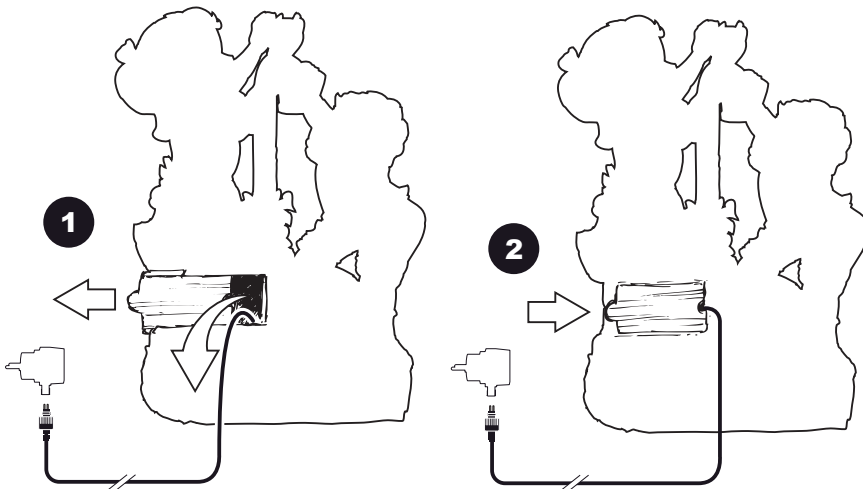

~ Memphis ~

Contents / Inhalt / Contenu / Inhoud:

1 x 1409956 EU
1 x 1409954 UK

0,5m x 1353006

1 x 1409851 EU
1 x 1409551 UK

- During severe frost switch off the pump, remove ornament and pump!
- Bei strengem Frost sollte das Set ausgeschaltet sowie das Deko-Element und Pumpe entfernt werden!
- Tijdens strenge vorst set uitschakelen, ornament en pomp verwijderen!
- Protégez votre fontaine décorative et mettez votre pompe l'arrêt pendant la période d'hiver.