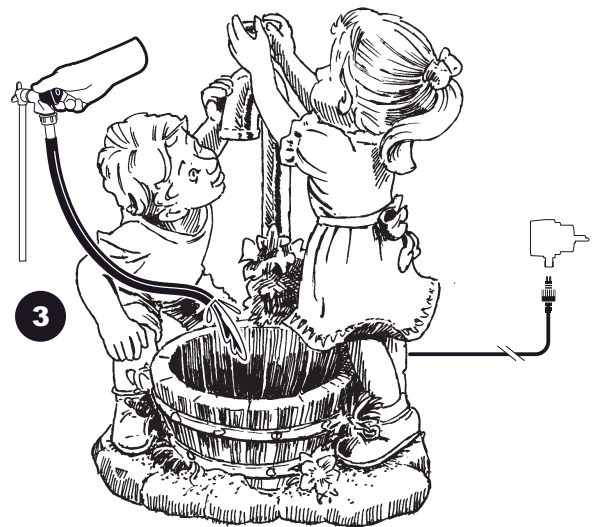

~ Memphis ~

Contents / Inhalt / Contenu / Inhoud:

1 x 1409956 EU
1 x 1409954 UK

0,5m x 1353006

1 x 1409851 EU
1 x 1409551 UK

- During severe frost switch off the pump, remove ornament and pump!
- Bei strengem Frost sollte das Set ausgeschaltet sowie das Deko-Element und Pumpe entfernt werden!
- Tijdens strenge vorst set uitschakelen, ornament en pomp verwijderen!
- Protégez votre fontaine décorative et mettez votre pompe l'arrêt pendant la période d'hiver.