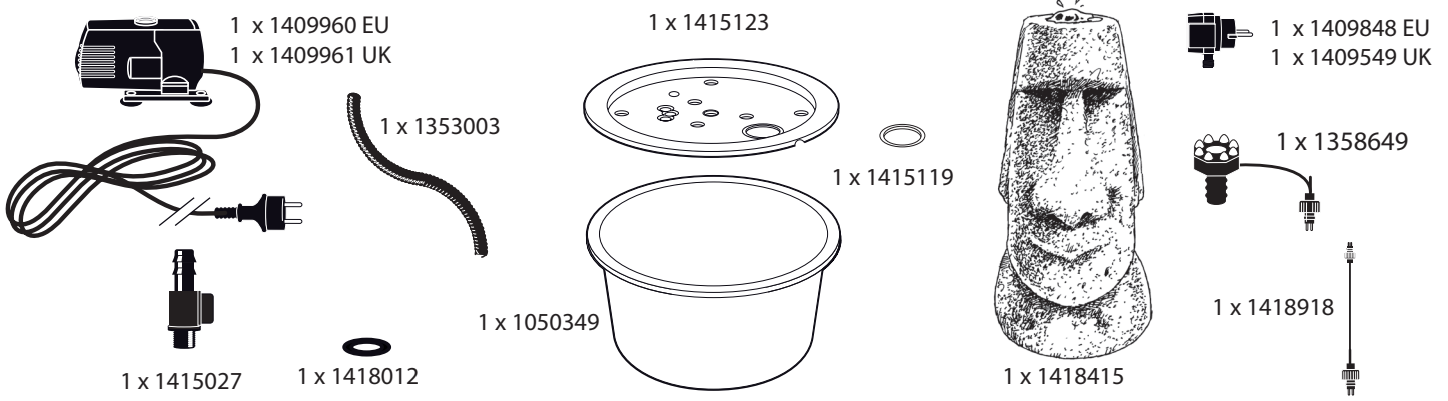

~ Orito ~

Contents / Inhalt / Contenu / Inhoud:

~ Orito ~

- During severe frost switch off the pump, remove ornament and pump!
- Bei strengem Frost sollte das Set ausgeschaltet sowie das Deko-Element und Pumpe entfernt werden!
- Tijdens strenge vorst set uitschakelen, ornament en pomp verwijderen!
- Protégez votre fontaine décorative et mettez votre pompe à l'arrêt pendant la période d'hiver.