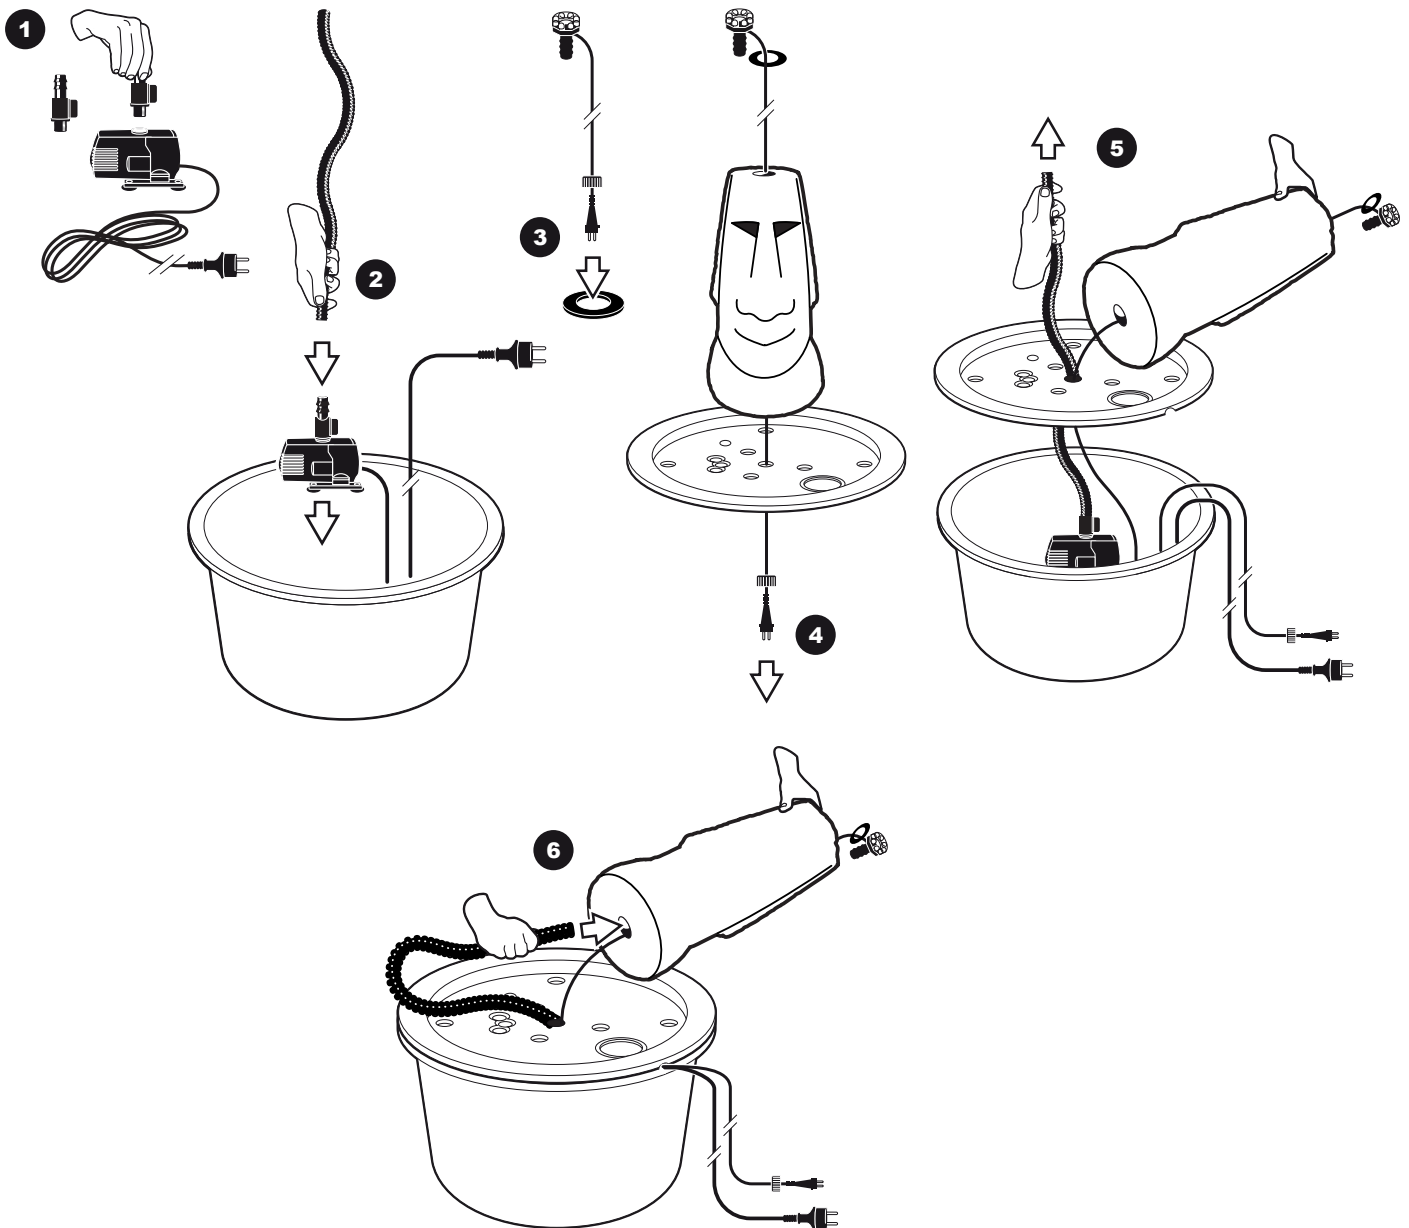

~ Orito ~

Contents / Inhalt / Contenu / Inhoud:

~ Orito ~

- During severe frost switch off the pump, remove ornament and pump!
- Bei strengem Frost sollte das Set ausgeschaltet sowie das Deko-Element und Pumpe entfernt werden!
- Tijdens strenge vorst set uitschakelen, ornament en pomp verwijderen!
- Protégez votre fontaine décorative et mettez votre pompe à l'arrêt pendant la période d'hiver.