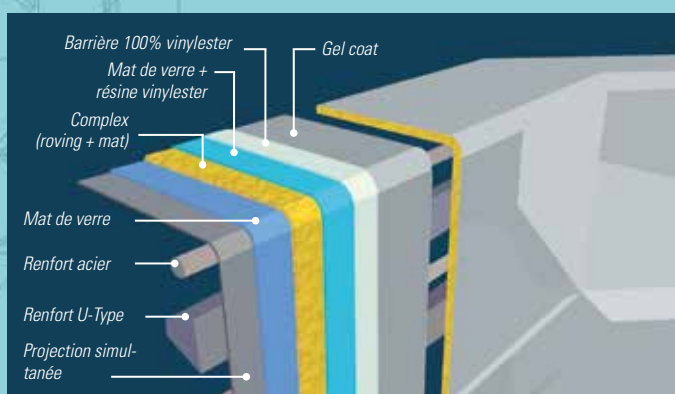

GARANTIE

DÉCENNALE

Nos piscines coques polyester sont couvertes par un contrat d'assurance décennale par capitalisation qui couvre l'intégralité des matériaux de la piscine : structure, étanchéité et revêtement (gel coat). Vous êtes assuré de pouvoir vous baigner sereinement pendant 10 ans, garanti du bon maintien de la construction, de son étanchéité et d'un usage en toute sécurité.

FABRICATION

FRANÇAISE

Nos bassins sont fabriqués en France au sein d'usines spécialisées dans les matériaux composites. C'est pour nos clients la garantie de process industriels maîtrisés et en amélioration constante, un gage de qualité, de rapidité, et d'un service après-vente toujours accessible dans chaque région pour un investissement durable et citoyen.