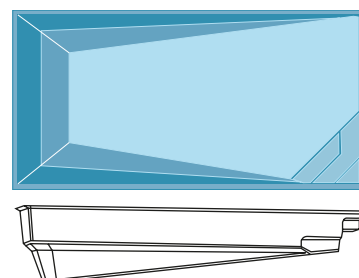

Possibilité de volet hors sol