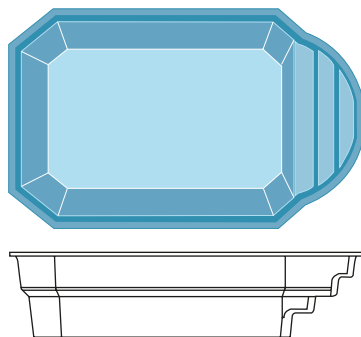

- > Longueur: 10,00 m
- > Largeur: 4,00 m
- > Profondeur: 0,90/1,82 m

Possibilité de volet hors sol

Scala mini

Mini mais **spacieuse**, la surface de **baignade est optimisée** pour ce concentré de bonheur.

- > Longueur: 5,45 m
- > Largeur: 3,30 m
- > Profondeur: 1,50 m

- > Longueur: 6,45 m
- > Largeur: 3,30 m
- > Profondeur: 1,50 m

Scala

Les lignes arrondies de l'**escalier roman** apportent une note de douceur à ce modèle et permettent une **intégration en harmonie avec votre jardin**.