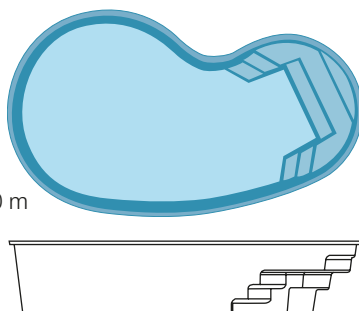

- > Longueur : 4,60 m
- > Largeur : 2,30 m
- > Profondeur : 1,42 m

Zucca

Le modèle Zucca, aux formes **intemporelles**, sublime tous les extérieurs. Adaptée aux **jeux aquatiques** (profondeur constante), **cette piscine se prête à tous les bonheurs !**

- > Longueur : 7,00 m
- > Largeur : 3,90 m - 2,90 m
- > Profondeur : 1,48 m

Cursa

Le fond plat aux **formes modernes**.

Idéal pour les adultes !

Plonger, jouer, se rafraîchir.

- > Longueur : 8,00 m
- > Largeur : 4,00 m
- > Profondeur : 1,50 m