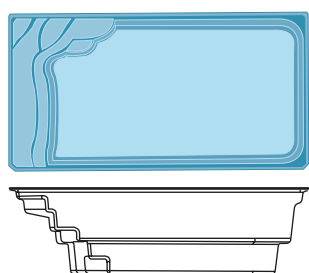

Les mini piscines (- de 10 m²)

Tendance de plus en plus prisée, le concept des mini piscines correspond aux bassins d'une surface de moins de 10 m².

Ces piscines présentent de nombreux avantages : elles permettent tout d'abord d'accéder à coût réduit aux plaisirs de la baignade, même dans des jardins peu spacieux. Elles sont également plus faciles et moins coûteuses à entretenir. Enfin, installées en extérieur, les piscines de moins de 10 m² sont dispensées de permis de construire et de demande d'autorisation préalable de travaux (hormis en zones classées, protégées ou réglementation locale spécifique). Autant de bonnes raisons de profiter facilement et rapidement des joies de la baignade tout en valorisant son patrimoine.

Dans notre gamme exclusive, nous vous avons sélectionné les 2 modèles suivants :

Urbana B

Forme rectangulaire avec un escalier banquette arrondi, Urbana B s'inscrit sous le signe de la convivialité.

- > Longueur : 4,36 m
- > Largeur : 2,06 m
- > Profondeur : 1,25 m

Recta mini

Forme rectangulaire indémodable, Recta Mini vous propose également le confort d'un escalier sur toute la largeur.

- > Longueur : 4,34 m
- > Largeur : 2,30 m
- > Profondeur : 1,46 m

Les modèles traditionnels