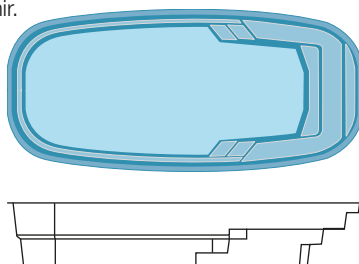

- > Longueur : 4,60 m
- > Largeur : 2,30 m
- > Profondeur : 1,42 m

Zucca

Le modèle Zucca, aux formes **intemporelles**, sublime tous les extérieurs. Adaptée aux **jeux aquatiques** (profondeur constante), **cette piscine se prête à tous les bonheurs !**

- > Longueur : 7,00 m
- > Largeur : 3,90 m - 2,90 m
- > Profondeur : 1,48 m

Cursa

Le fond plat aux **formes modernes**.

Idéal pour les adultes !

Plonger, jouer, se rafraîchir.

- > Longueur : 8,00 m
- > Largeur : 4,00 m
- > Profondeur : 1,50 m

- > Longueur : 9,00 m
- > Largeur : 4,00 m
- > Profondeur : 1,50 m

Un choix 100 % RÉFLÉCHI

Les points forts de nos piscines coques polyester :

Des professionnels 100 % EXPERTS

La plus grande chaîne européenne de surfaces de ventes spécialisées en piscines.