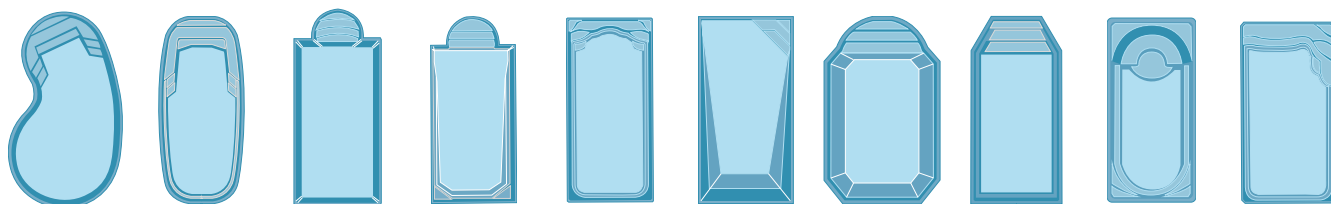

● ● ● ●

Coques polyester

La piscine

100% PLAISIR

Ventes et conseils PISCINES en magasin et sur internet

Des piscines 100 % QUALITÉ

Gel coat ● ● ●

Un gel coat est un matériau à base de résine thermosable, utilisé pour fournir une haute finition de la surface visible d'un matériau composite souvent composé de couches variées. Le gel coat fait office de « vernis » car c'est la couche visible de la structure complète. Notre fabricant utilise un gel coat ISO/NPG qui présente d'excellentes propriétés de tenue à l'eau et de résistance aux UV.

La structure ● ● ●

Le procédé de moulage de nos piscines est celui de la superposition des couches de matériaux composites. Après l'application du gel coat sur le moule, ce dernier est enduit de couches structurales successives de polyester armé. Notre fabricant s'engage à confier la superposition des différentes couches du stratifié à des équipes de techniciens qualifiés et impliqués dans l'application des normes de qualité.