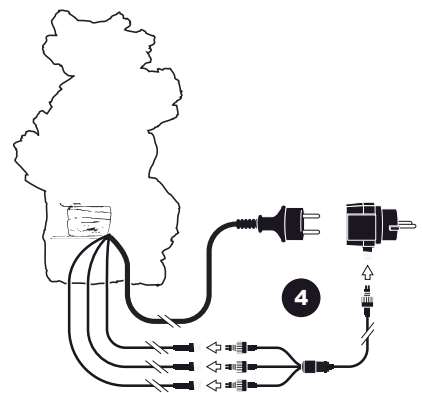

~ Vernier ~

Contents / Inhalt / Contenu / Inhoud:

1 x 1409956 EU
1 x 1409954 UK

0,5m x 1353006

1 x 1428055

1 x 1409851 EU
1 x 1409551 UK

1 x 1409848 EU
1 x 1409549 UK

1

2

3

4

5

6

- During severe frost switch off the pump, remove ornament and pump!
- Bei strengem Frost sollte das Set ausgeschaltet sowie das Deko-Element und Pumpe entfernt werden!
- Tijdens strenge vorst set uitschakelen, ornament en pomp verwijderen!
- Protégez votre fontaine décorative et mettez votre pompe l'arrêt pendant la période d'hiver.