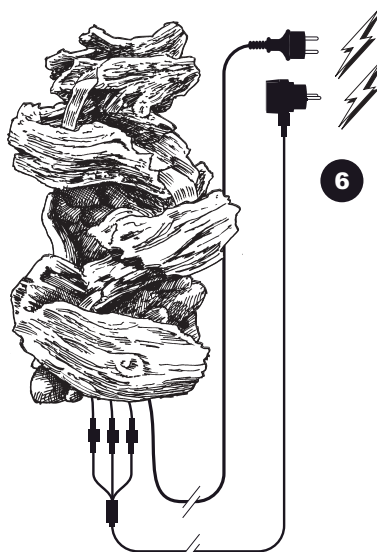

2

3

4

5

6

- During severe frost switch off the pump, remove ornament and pump!
- Bei strengem Frost sollte das Set ausgeschaltet sowie das Deko-Element und Pumpe entfernt werden!
- Tijdens strenge vorst set uitschakelen, ornament en pomp verwijderen!
- Protégez votre fontaine décorative et mettez votre pompe l'arrêt pendant la période d'hiver.