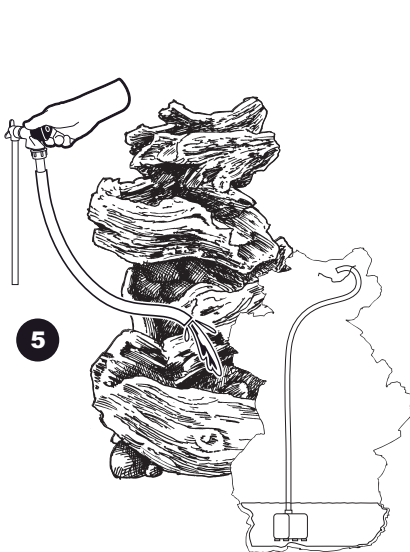

~ Vernier ~

Contents / Inhalt / Contenu / Inhoud:

1 x 1409956 EU
1 x 1409954 UK

0,5m x 1353006

1 x 1428055

1 x 1409851 EU
1 x 1409551 UK

1 x 1409848 EU
1 x 1409549 UK

1

2

3

4

5

6

- During severe frost switch off the pump, remove ornament and pump!
- Bei strengem Frost sollte das Set ausgeschaltet sowie das Deko-Element und Pumpe entfernt werden!
- Tijdens strenge vorst set uitschakelen, ornament en pomp verwijderen!
- Protégez votre fontaine décorative et mettez votre pompe l'arrêt pendant la période d'hiver.