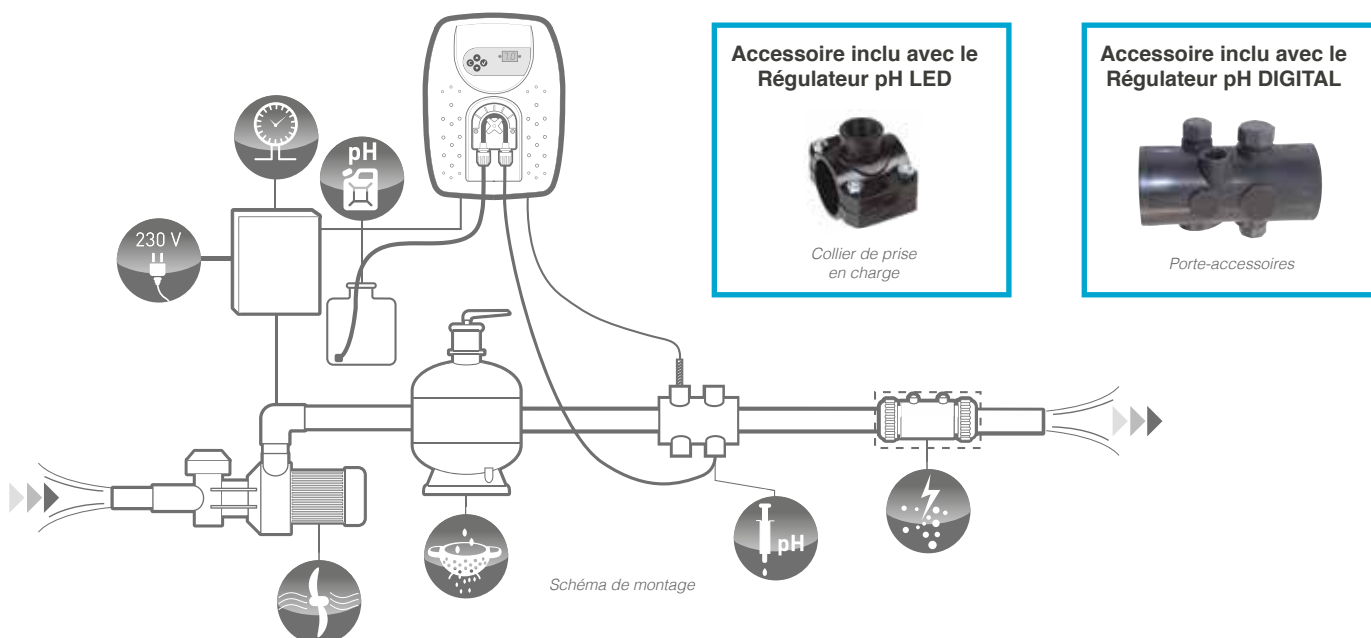

Le **régulateur pH LABEL HYDRO SUD** régule automatiquement le pH de l'eau de votre piscine. Il contrôle en permanence le pH de l'eau à l'aide de sa sonde et il injecte le liquide correcteur si besoin, pour atteindre la valeur de consigne.

### Modèles disponibles pour des piscines jusqu'à 160 m<sup>3</sup> :

Régulateur pH LED : fourni avec son accessoire collier de prise en charge et une sonde standard garantie 1 an.

Régulateur pH DIGITAL : fourni avec son porte-accessoires, des solutions d'étalonnage et une sonde pH garantie 2 ans.

Compatible avec tous les systèmes de filtration et tous les revêtements.

Montage facile sur une piscine existante ou en construction.

S'utilise, selon les besoins, avec un produit correcteur acide ou basique en vente chez votre professionnel (modèle LED correcteur acide uniquement).

Matériel prêt à l'emploi : livré avec sa sonde pH étalonnée en usine et les accessoires de montage.