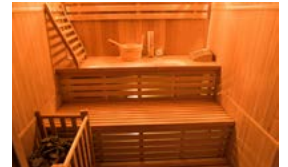

TECHNOLOGIE
VAPEUR

ZEN

CABINE VAPEUR

Laissez-vous séduire par un sauna traditionnel et authentique à l'aspect naturel. Le Zen séduit grâce à son bois brut en épicéa du Canada ainsi que par ses prestations soignées.

Disponible en simple ou double banquette selon le modèle, il est équipé de lumières d'accompagnement supérieures et sous le banc pour une ambiance détendue et agréable.

Le Zen est fourni complet avec son poêle finlandais Harvia et ses pierres de lave, ainsi que son kit sauna-traditionnel (seau, louche, thermomètre/hygromètre et son sablier).

POINTS FORTS

Boiseries 100% épicéa canadien

Poêle Harvia inclus

Lumière sous la banquette

Kit Sauna inclus

Ambiance tamisée

CARACTÉRISTIQUES

Capacité	2 PLACES	3 PLACES	3/4 PLACES	4 PLACES
Modèle	Zen 2	Zen 3	Zen 3C	Zen 4
Dimensions au sol	120 x 110 cm	153 x 110 cm	150 x 150 cm	198 x 174 cm
Dimensions hors tout	120 x 110 x 190 cm	153 x 110 x 190 cm	150 x 150 x 200 cm	198 x 174 x 200 cm
Structure	Bois Épicéa 100 % Canadien			
Accessoires	Kit sauna : louche et seau en bois, thermomètre, hygromètre et sablier traditionnel			
Porte	Verre sécurisé de 8 mm d'épaisseur			
Alimentation	230V - 50Hz			
Poids	120 kg	186 kg	150 kg	232 kg
Garantie	Électronique 2 ans / Boiserie 4 ans			
Référence	SN-ZEN-2	SN-ZEN-3	SN-ZEN-3C	SN-ZEN-4