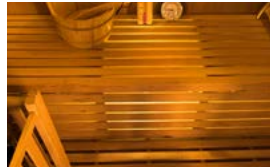

TECHNOLOGIE
VAPEUR

ZEN

CABINE VAPEUR

Laissez-vous séduire par un sauna traditionnel et authentique à l'aspect naturel. Le Zen séduit grâce à son bois brut en épicéa du Canada ainsi que par ses prestations soignées.

Disponible en simple ou double banquette selon le modèle, il est équipé de lumières d'accompagnement supérieures et sous le banc pour une ambiance détendue et agréable.

Le Zen est fourni complet avec son poêle finlandais Harvia et ses pierres de lave, ainsi que son kit sauna-traditionnel (seau, louche, thermomètre/hygromètre et son sablier).

POINTS FORTS

Boiseries 100% épicéa canadien

Poêle Harvia inclus

Lumière sous la banquette

Kit Sauna inclus

Ambiance tamisée

CARACTÉRISTIQUES

Capacité	2 PLACES	3 PLACES	3/4 PLACES	4 PLACES
Modèle	Zen 2	Zen 3	Zen 3C	Zen 4
Dimensions au sol	120 x 110 cm	153 x 110 cm	150 x 150 cm	198 x 174 cm
Dimensions hors tout	120 x 110 x 190 cm	153 x 110 x 190 cm	150 x 150 x 200 cm	198 x 174 x 200 cm
Structure	Bois Épicéa 100 % Canadien			
Accessoires	Kit sauna : louche et seau en bois, thermomètre, hygromètre et sablier traditionnel			
Porte	Verre sécurisé de 8 mm d'épaisseur			
Alimentation	230V - 50Hz			
Poids	120 kg	186 kg	150 kg	232 kg
Garantie	Électronique 2 ans / Boiserie 4 ans			
Référence	SN-ZEN-2	SN-ZEN-3	SN-ZEN-3C	SN-ZEN-4