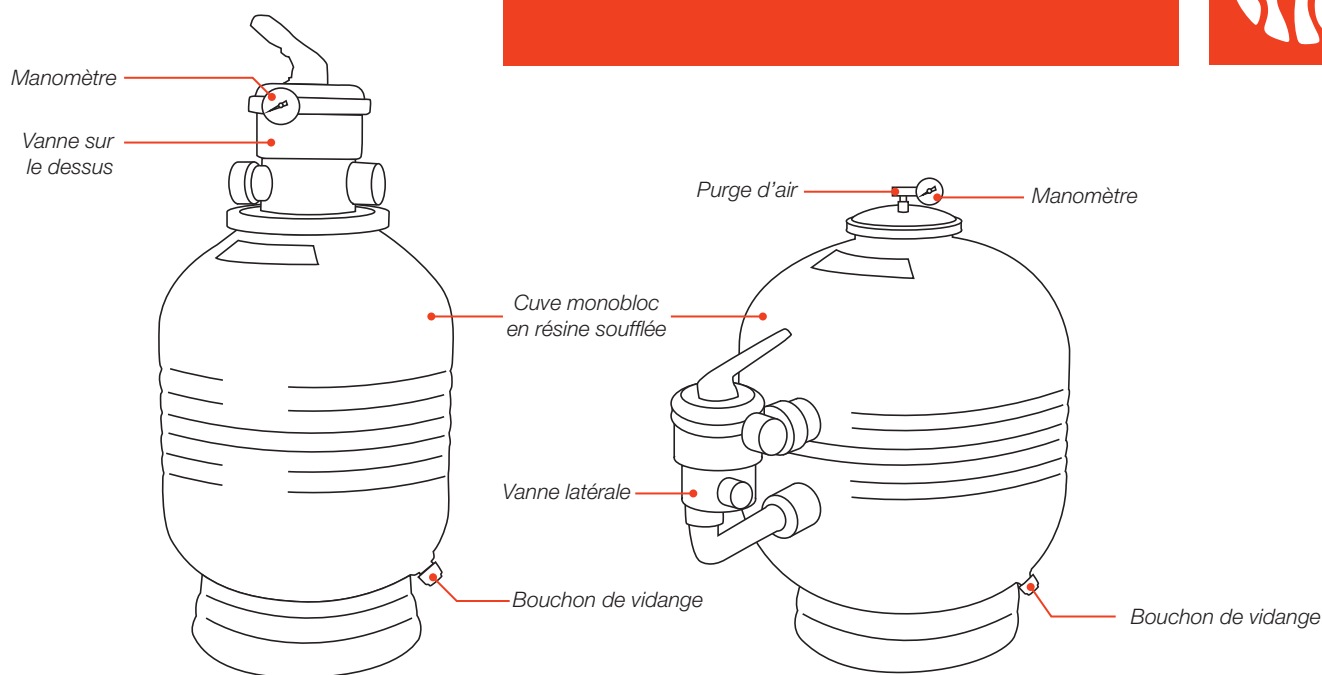

- Ils sont équipés d'une vanne multivoie à 6 positions (située sur le dessus ou sur le côté du filtre), d'un manomètre de contrôle de pression et de purges d'air et d'eau.

ø 430 mm  
Vanne top

ø 480 mm  
Vanne top

ø 560 mm  
Vanne top

ø 660 mm  
Vanne top

ø 430 mm  
Vanne latérale

ø 480 mm  
Vanne latérale

ø 560 mm  
Vanne latérale

ø 660 mm  
Vanne latérale

# Filtres à sable FST

Filtre FST Top  
avec vanne sur le dessus

Filtre FST Side  
avec vanne latérale

## Caractéristiques

Modèles	FST 430 Top	FST 480 Top	FST 560 Top	FST 660 Top	FST 430 Side	FST 480 Side	FST 560 Side	FST 660 Side
ø de la cuve	430 mm	480 mm	560 mm	660 mm	430 mm	480 mm	560 mm	660 mm
Débit maxi	7 m <sup>3</sup> /h	9 m <sup>3</sup> /h	12 m <sup>3</sup> /h	17 m <sup>3</sup> /h	7 m <sup>3</sup> /h	9 m <sup>3</sup> /h	12 m <sup>3</sup> /h	17 m <sup>3</sup> /h
Vitesse de filtration maxi	50 m <sup>3</sup> /h/m <sup>2</sup>	50 m <sup>3</sup> /h/m <sup>2</sup>	50 m <sup>3</sup> /h/m <sup>2</sup>	50 m <sup>3</sup> /h/m <sup>2</sup>	50 m <sup>3</sup> /h/m <sup>2</sup>	50 m <sup>3</sup> /h/m <sup>2</sup>	50 m <sup>3</sup> /h/m <sup>2</sup>	50 m <sup>3</sup> /h/m <sup>2</sup>
Pression maxi	2 bars	2 bars	2 bars	2 bars	2 bars	2 bars	2 bars	2 bars
Vanne multivoie	Top	Top	Top	Top	Latérale	Latérale	Latérale	Latérale
Connexions	ø 1" 1/2	ø 1" 1/2	ø 1" 1/2	ø 1" 1/2	ø 1" 1/2	ø 1" 1/2	ø 1" 1/2	ø 1" 1/2
Ouverture du filtre	par frettage	par frettage	par frettage	par frettage	par frettage	par frettage	par frettage	par frettage
Couvercle du filtre	-	-	-	-	transparent	transparent	transparent	transparent
Contrôle de pression	manomètre	manomètre	manomètre	manomètre	manomètre	manomètre	manomètre	manomètre
Purges	air/eau	air/eau	air/eau	air/eau	air/eau	air/eau	air/eau	air/eau
Bouchon de vidange	sable	sable	sable	sable	sable	sable	sable	sable
Capacité gravier/sable	20/50 kg	25/60 kg	40/95 kg	50/150 kg	20/40 kg	25/60 kg	40/95 kg	75/175 kg