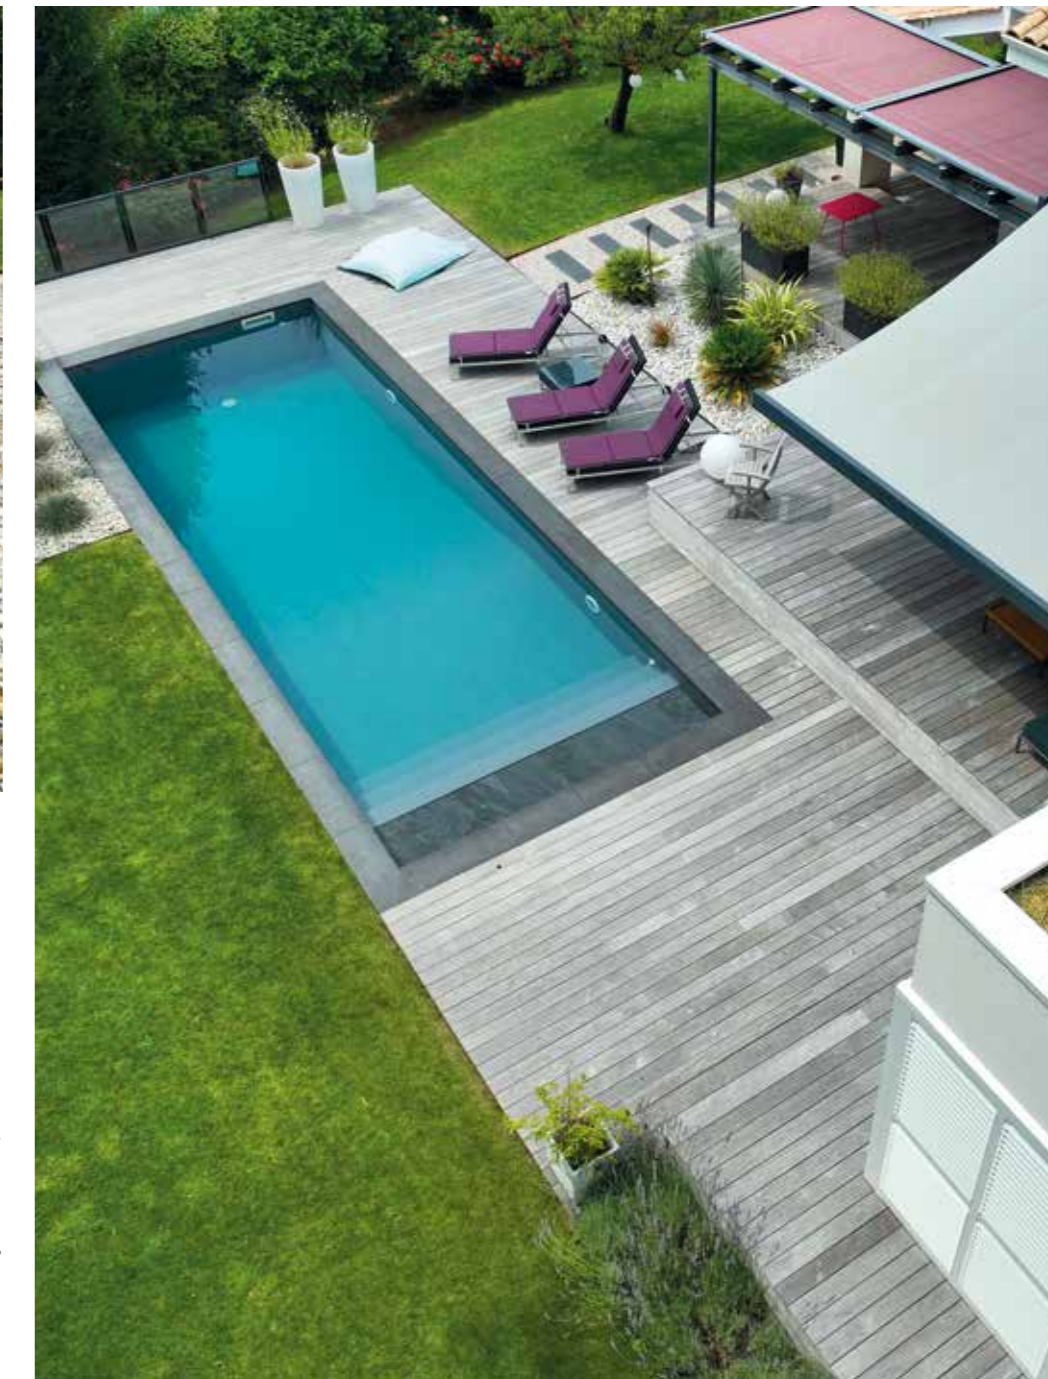

Les Exceptionnelles

Cette galerie met en lumière des réalisations uniques, où chaque piscine se distingue par son design, son intégration paysagère ou son audace architecturale. Qu'elles soient urbaines, nichées dans un écrin de verdure ou ouvertes sur l'horizon, ces piscines ont toutes en commun un caractère remarquable.

SOATEC PISCINES

PISCINES HYDROSUD ANGOULÊME

Des lignes pures
pour une intégration parfaite.

Fiche technique

Dimensions piscine : 3,50 x 9 m y compris escalier toute largeur + fosse voilet immergée de 0,80m