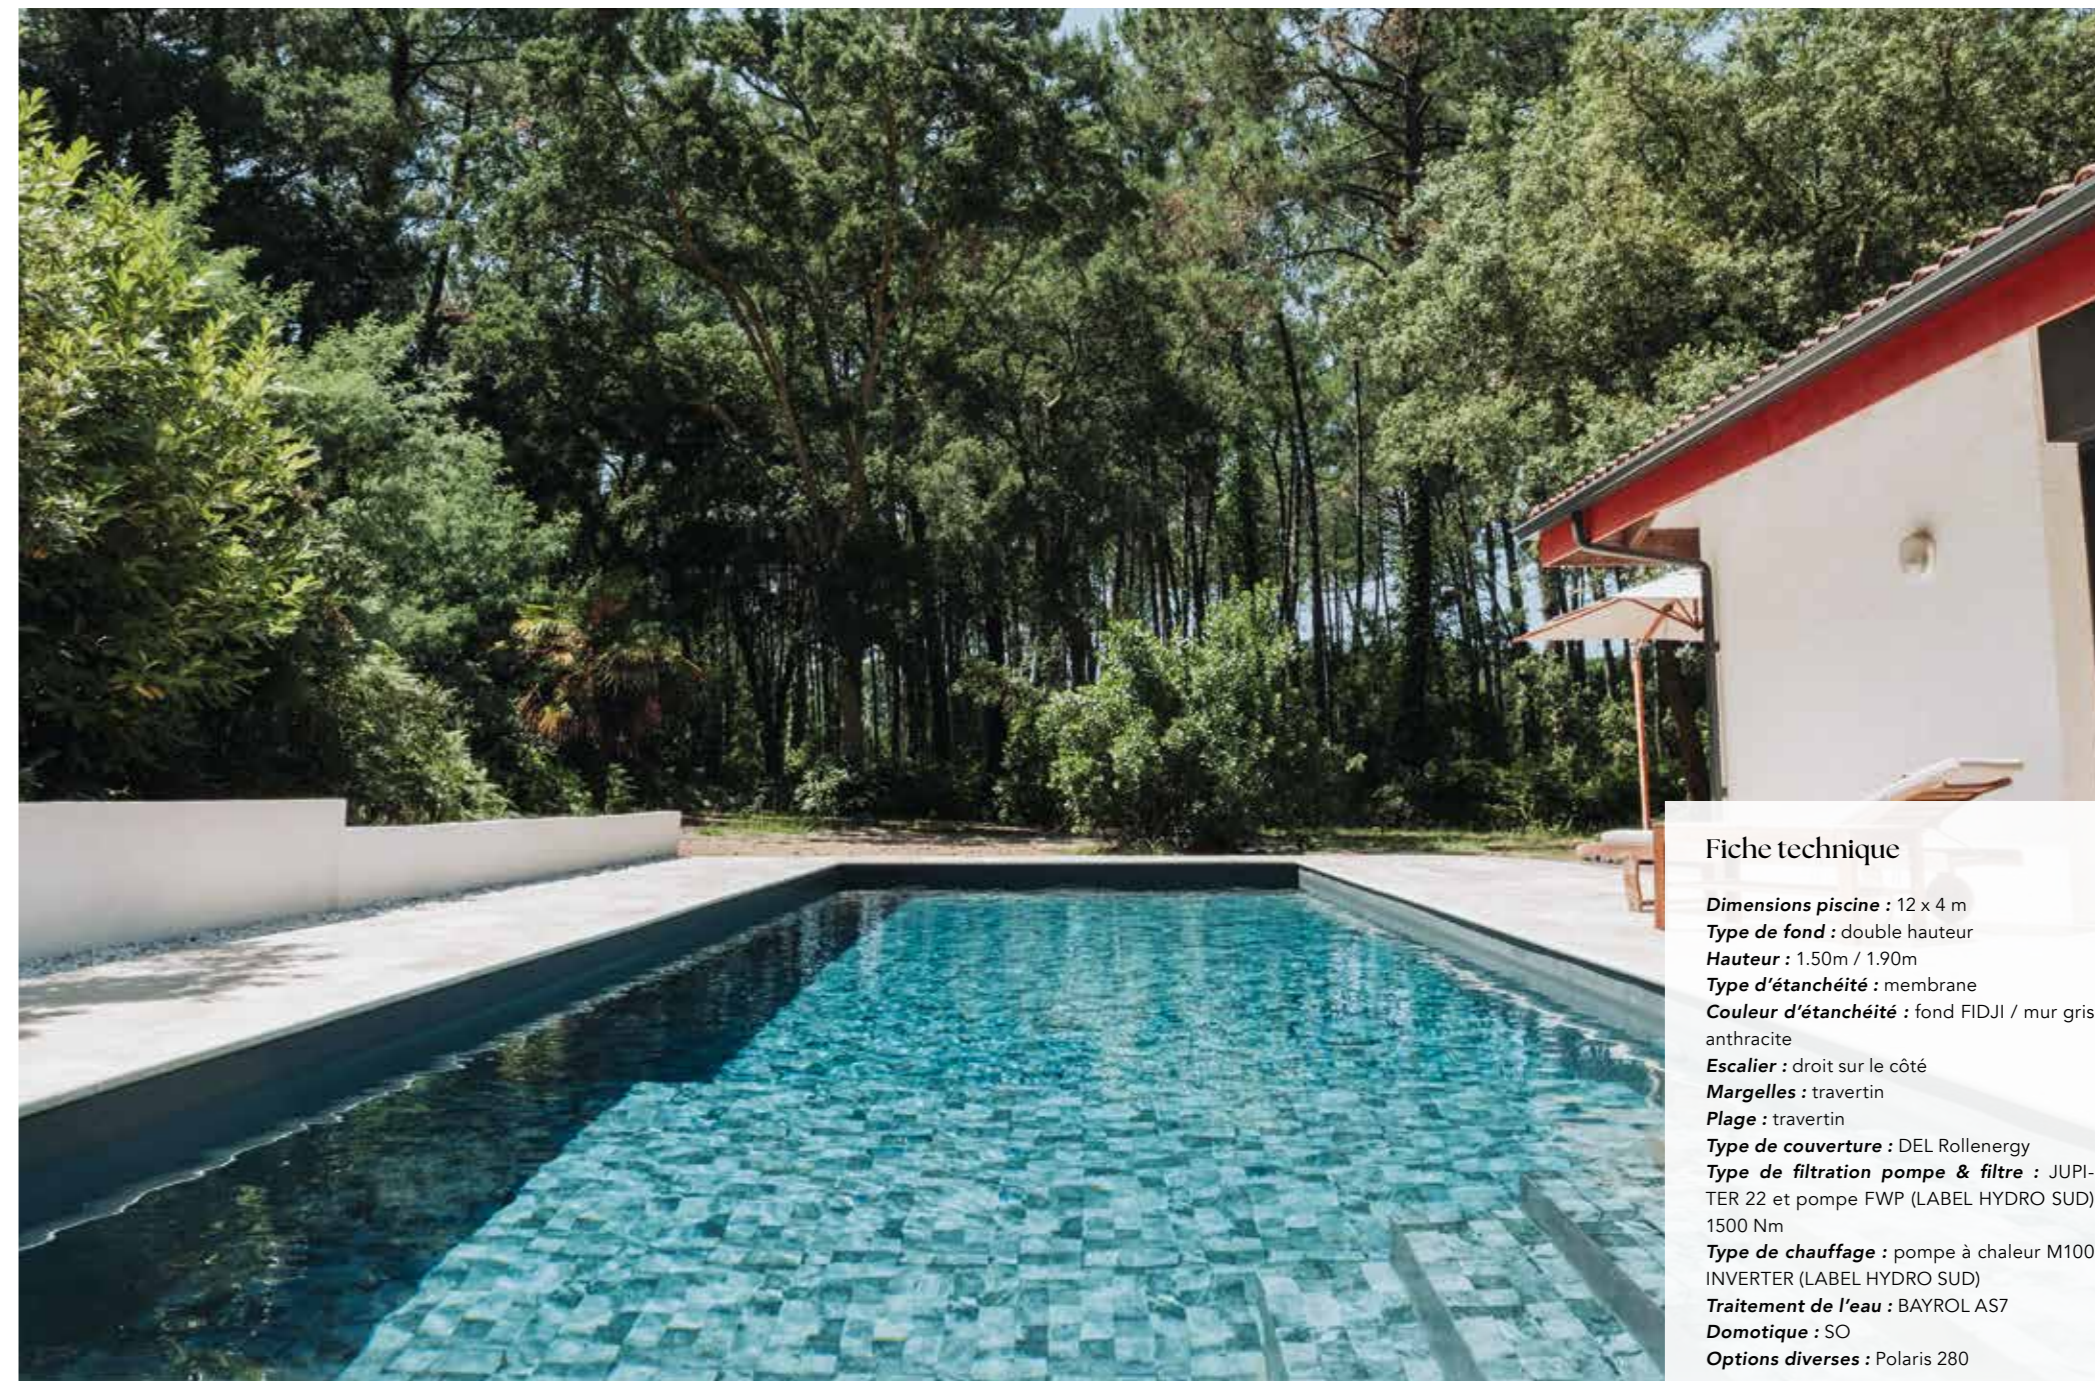

BNSEAU

PISCINES HYDROSUD BÉNESSE-MAREMNE

Élégance
contemporaine
en pleine nature landaise.

Fiche technique

Dimensions piscine : 12 x 4 m
Type de fond : double hauteur
Hauteur : 1.50m / 1.90m
Type d'étanchéité : membrane
Couleur d'étanchéité : fond FIDJI / mur gris anthracite
Escalier : droit sur le côté
Margelles : travertin
Plage : travertin
Type de couverture : DEL Rollenergy
Type de filtration pompe & filtre : JUPITER 22 et pompe FWP (LABEL HYDRO SUD) 1500 Nm
Type de chauffage : pompe à chaleur M100 INVERTER (LABEL HYDRO SUD)
Traitement de l'eau : BAYROL AS7
Domotique : SO
Options diverses : Polaris 280